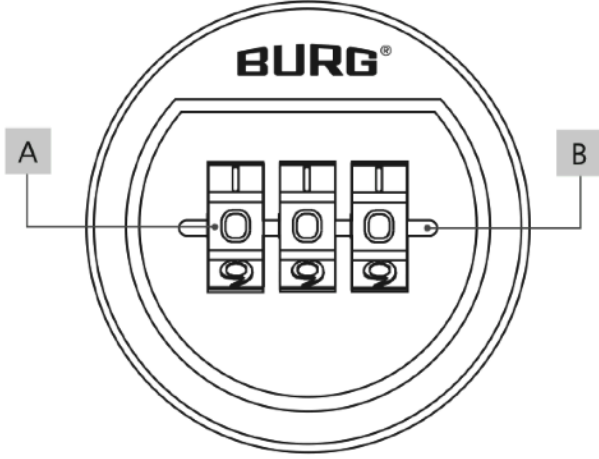

Spinlock100

A	Tuş Takımı	B	Şifre Hizası
C	Master Anahtar Girişi	D	Stator

İçindekiler

Genel Tanıtım	2
Paket İçeriği	3
Teknik Özellikler	3
Montaj Deliği Ölçüsü	3
Ürün Ölçüleri	4
Fonksiyon Tanımları	4
Spinlock100 Kullanımı	4
Şifre Belirleme	5
Şifre Bulma	5
İletişim	5

Genel Tanıtım

Değerli müşterimiz,

Spinlock100'ü tercih ettiğiniz için çok teşekkür ederiz.

Spinlock100 dolap, çekmece gibi çeşitli mobilyalarda üst düzey güvenlik sağlar. Oldukça şık ve güzel bir tasarıma sahiptir. Bu güzel tasarımının yanında özellikleriyle de çok donanımlı bir kilittir.

Not: Lütfen kuruluma başlamadan önce kılavuzun tamamını dikkatlice okuyunuz.

Bu kılavuzun en son sürümüne aşağıdaki web adresimizden ulaşabilirsiniz:

www.burgturkiye.com