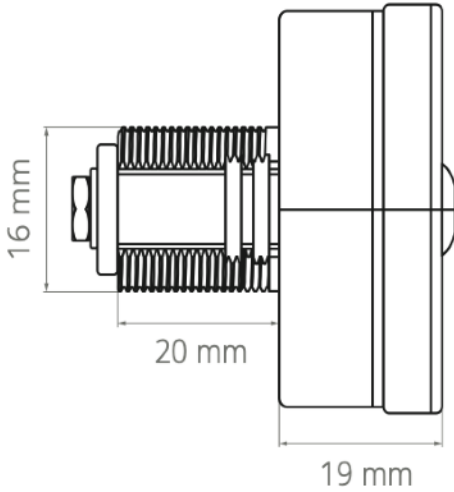

## Teknik Bilgiler

Ürün Ölçüleri	Ø46 mm x 19 mm
Kilit Materyali	Gövde: Sertleştirilmiş Plastik Stator: Zamak
Mod	Özel Kullanıcı Modu
Mümkün Şifre İhtimali	999
Kilit Yönü	Sol, Kapı Mentеше: Sağ
Maks. Kapı Kalınlığı	1 mm ile 11 mm arasında

## Paket İçeriği

- 1 x Spinlock100
- 1 x Somun (M4 x 8 mm)
- 1 x M19 Sabitleme Somunu
- 1 x Master Anahtar

## Montaj Deliği Ölçüsü

## Ürün Ölçüleri