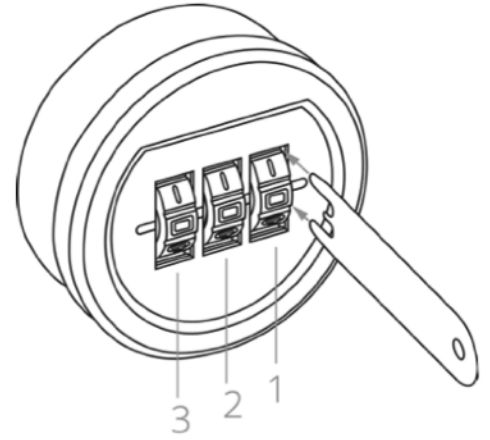

3. Numarayı çevirmeye başlayın, şifre bulma aparatı yerine girdiğinde numarayı çevirmeyi bırakın.
4. Yukarıdaki şekilde gösterildiği gibi sağdan sola giderek 3 hane içinde bu işlemi yapın.
5. Şifre bulma aparatı bütün rakamlarda yerine oturunca, kaybolan şifreyi bulmuş olacaksınız.

BURG Lüling GmbH & Co. KG

Volmarsteiner Str. 52
58089 Hagen (Germany)
+49 (0) 23 35 63 08-0
info@burg.de
www.burg.de

BURG Türkiye Temsilcisi

EBT Grup Dış Ticaret Sanayi LTD. ŞTİ.
Gevher Nesibe Mah. Çimen Sok. No: 7/33
Office A Plus
Kocasinan / Kayseri / Türkiye
info@ebtgrup.com
+0090 352 503 44 66
+0090 549 503 4466