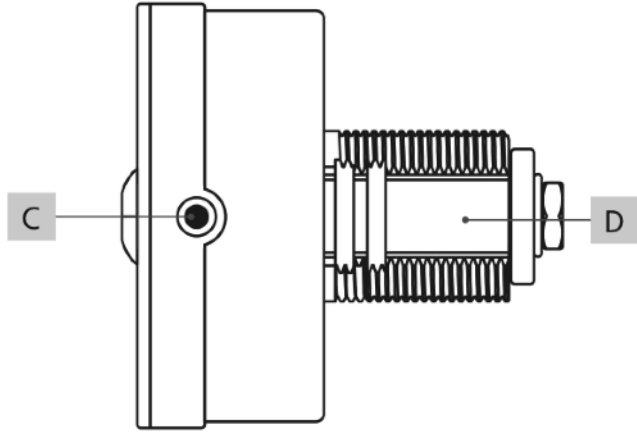

Spinlock100

A	Tuş Takımı	B	Şifre Hizası
C	Master Anahtar Girişi	D	Stator

İçindekiler

Genel Tanıtım	2
Paket İçeriği	3
Teknik Özellikler	3
Montaj Deliği Ölçüsü	3
Ürün Ölçüleri	4
Fonksiyon Tanımları	4
Spinlock100 Kullanımı	4
Şifre Belirleme	5
Şifre Bulma	5
İletişim	5

Genel Tanıtım

Değerli müşterimiz,

Spinlock100'ü tercih ettiğiniz için çok teşekkür ederiz.

Spinlock100 dolap, çekmece gibi çeşitli mobilyalarda üst düzey güvenlik sağlar. Oldukça şık ve güzel bir tasarıma sahiptir. Bu güzel tasarımının yanında özellikleriyle de çok donanımlı bir kilittir.

Not: Lütfen kuruluma başlamadan önce kılavuzun tamamını dikkatlice okuyunuz.

Bu kılavuzun en son sürümüne aşağıdaki web adresimizden ulaşabilirsiniz:

www.burgturkiye.com