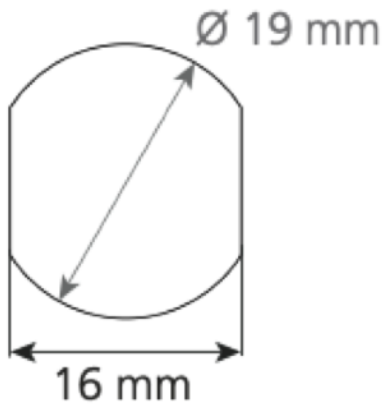

Montaj Deliği Ölçüsü

Özellikler

- Ergonomik kullanım ve yüksek kaliteli tasarım
- Hem metal hemde ahşap mobilyalara uygunluk
- Basit kurulum ve montaj
- Kullanım kolaylığı
- 999'a kadar mümkün şifre ihtimali
- Kolay yeniden şifreleme