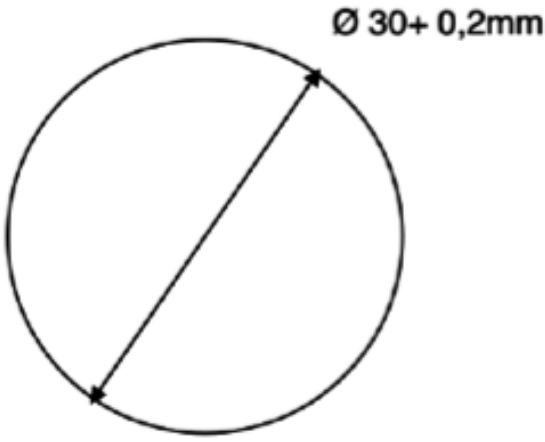

Teknik Özellikler

Batarya	CR 123A
Pil Çalışma Ömrü	45.000 kilitleme döngüsü
Şifre	999.999 şifre kombinasyonu
Materyal	Sertleştirilmiş Plastik Silikon
Kilit Yönü	Sağ-Sol
Çalışma Sıcaklığı	0°- 60°
Kilit Dayanımı	400 N
Koruma Tipi	IP54

Montaj Deliği Ölçüsü