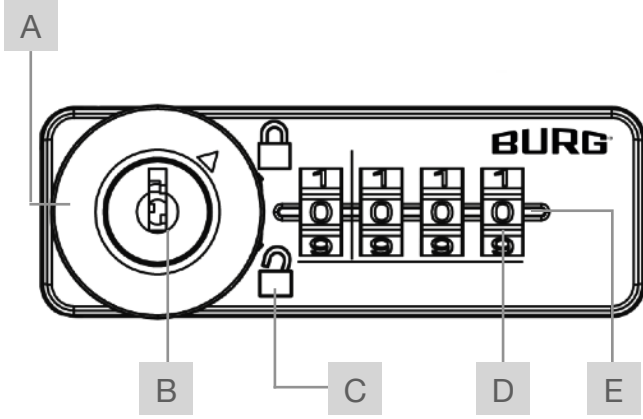

Spinlock510

A	Topuz	B	Master Anahtar Girişi
C	Durum Göstergesi	D	Tuş Takımı
E	Şifre Hizası		

İçindekiler

Genel Tanıtım	2
Paket İçeriği	3
Teknik Özellikler	3
Montaj Deliği Ölçüsü	3
Ürün Ölçüleri	4
Fonksiyon Tanımları	4
Şifre Belirleme	4
Şifre Bulma	5
Spinlock510 Kullanımı	5
İletişim	5

Genel Tanıtım

Değerli müşterimiz,

Spinlock510'u tercih ettiğiniz için çok teşekkür ederiz.

Spinlock510 dolap, çekmece gibi çeşitli mobilyalarda üst düzey güvenlik sağlar. Oldukça şık ve güzel bir tasarıma sahiptir. Bu güzel tasarımının yanında özellikleriyle de çok donanımlı bir kilittir.

Not: Lütfen kuruluma başlamadan önce kılavuzun tamamını dikkatlice okuyunuz.

Bu kılavuzun en son sürümüne aşağıdaki web adresimizden ulaşabilirsiniz:

www.burgturkiye.com