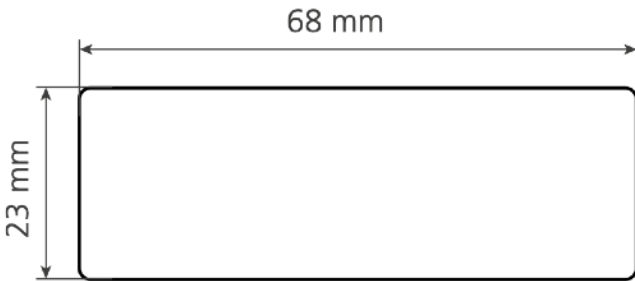

Montaj Deliği Ölçüsü

Özellikler

- Ergonomik kullanım ve yüksek kaliteli tasarım
- Hem metal hemde ahşap mobilyalara uygunluk
- Basit kurulum ve montaj
- Çoklu kullanım fonksiyonu
- Kullanım kolaylığı
- 9.999'a kadar mümkün şifre ihtimali
- Acil durumlarda master anahtar ile açılabilmesi