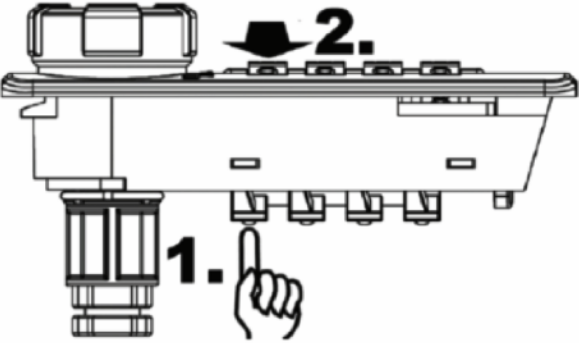

1. 3 Parmağınız ile sayının arkasındaki butona basılı tutun ve o sayı tekerini yukarıdan aşağıya doğru çevirin. Kaybolan şifrenizin sayısına geldiğinizde sayı tekeri duracaktır. Bu şekilde bütün sayıları bulun ve master anahtarı tekrar eski pozisyonuna getirip çıkartın. İşlemi bitirdiğinizde, bulduğunuz şifre ile kilidi kullanabilirsiniz veya yeniden şifreleme yapabilirsiniz.

Spinlock510 Kullanımı

1 Kilidi Kilitleme

- a) Kilidi 90° derece sola çevirin ve şifrenizi gizlemek için sayıları karıştırın.

2 Kilidi Açma

- a) Sayı tekerlerini çevirerek şifrenizi girin. Kilidi 90° derece sağa çevirerek açın.

BURG Lüling GmbH & Co. KG

Volmarsteiner Str. 52
58089 Hagen (Germany)
+49 (0) 23 35 63 08-0
info@burg.de
www.burg.de

BURG Türkiye Temsilcisi

EBT Grup Dış Ticaret Sanayi LTD. ŞTİ.
Gevher Nesibe Mah. Çimen Sok. No: 7/33
Office A Plus
Kocasinan / Kayseri / Türkiye
info@ebtgrup.com
+0090 352 503 44 66
+0090 549 503 4466