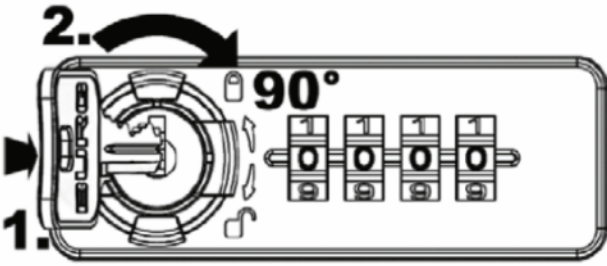

Şifre Bulma

Şifrenizi kaybettiğinizde master anahtar yardımıyla hem kilidi açabilir hemde kaybolan şifrenizi bularak kilidi kullanmaya devam edebilirsiniz.

1. 1 Master anahtarınızı kilide takın ve 90° derece sağa çevirin. Bu şekilde kilidi açabilirsiniz.

1. 2 Kaybolan şifrenizi bulmak için kilidin arkasında bulunan her sayı tekeri için ayrı olan butonları kullanıyoruz.