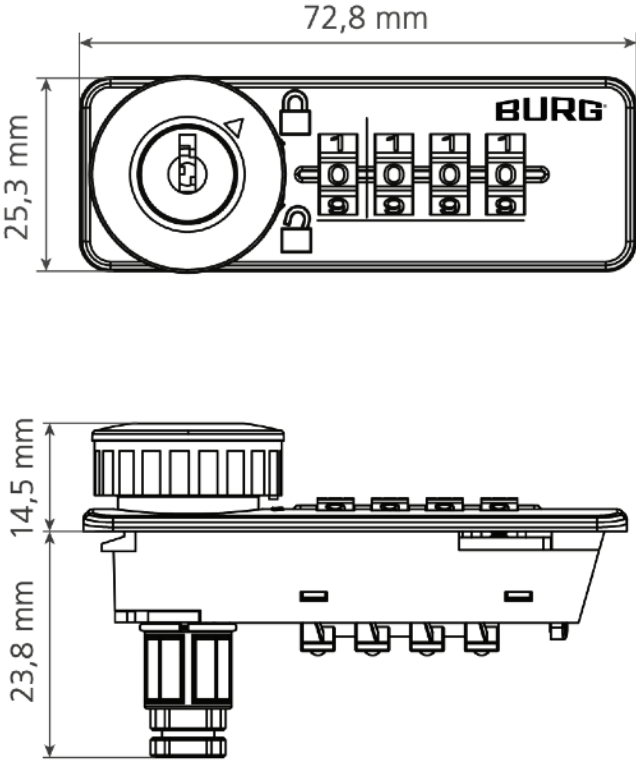

## Teknik Bilgiler

Ürün Ölçüleri	24,5 x 25,3 x 72,8 mm
Kilit Materyali	Gövde: Sertleştirilmiş Plastik Stator: Zamak
Mod	Özel Kullanıcı Modu
Mümkün Şifre İhtimali	9.999
Kilit Yönü	Sol, Kapı Mentеше: Sağ
Maks. Kapı Kalınlığı	19 mm

## Paket İçeriği

- 1 x Spinlock510
- 1 x Ahşap montajı için arka kapak
- 1 x Çelik montajı için arka kapak
- 1 x Kilit dili sıkıştırma çeliği
- 5 x Montaj vidaları

## Montaj Deliği Ölçüsü

## Ürün Ölçüleri