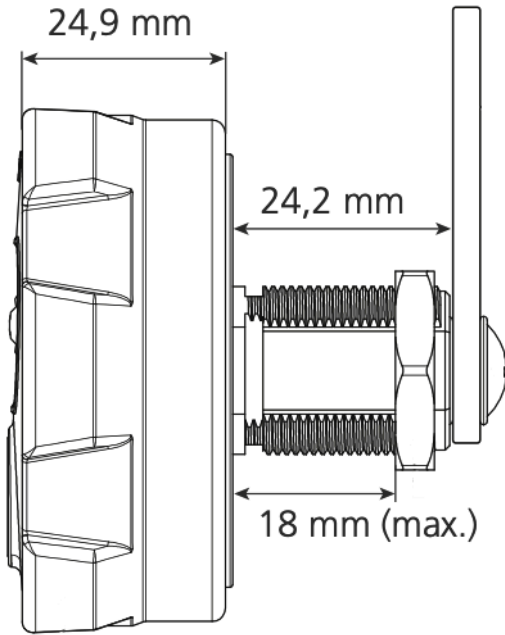

Ürün İçeriği

- Spinlock200
- M19 Sabitleme Somunu
- Kilit Dili
- Somun (M4 x 8mm)

Teknik Özellikler

Ölçüler	Ø59,6mm x 24,9mm
Materyal	Kasa: Sertleştirilmiş Plastik Stator: Zamak
Renk	Siyah
Şifre Hanesi	4
Fabrika Ayarı Şifre	0000
Şifre Kombinasyonu	9.999

Teknik Çizimler

Montaj Deliği Ölçüsü

Kilitleme Yönü

Yukarıdaki şemada kilitleme yönleri ve kilit dilinin hareket açıları harflerle gösterilmiştir.

Spinlock200 kilit, **A ve F** şekillerindeki gibi montajına göre 90° derece hareket etmektedir.