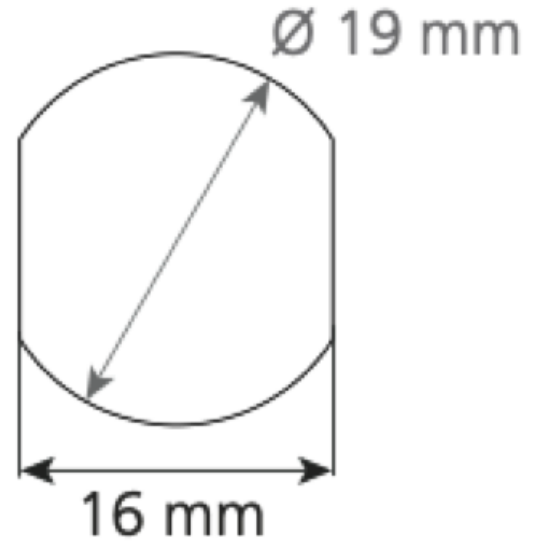

Ürün İçeriği

- Spinlock200
- M19 Sabitleme Somunu
- Kilit Dili
- Somun (M4 x 8mm)

Teknik Özellikler

Ölçüler	Ø59,6mm x 24,9mm
Materyal	Kasa: Sertleştirilmiş Plastik Stator: Zamak
Renk	Siyah
Şifre Hanesi	4
Fabrika Ayarı Şifre	0000
Şifre Kombinasyonu	9.999

Teknik Çizimler

Montaj Deliği Ölçüsü

Kilitleme Yönü

Yukarıdaki şemada kilitleme yönleri ve kilit dilinin hareket açıları harflerle gösterilmiştir.

Spinlock200 kilit, **A ve F** şekillerindeki gibi montajına göre 90° derece hareket etmektedir.