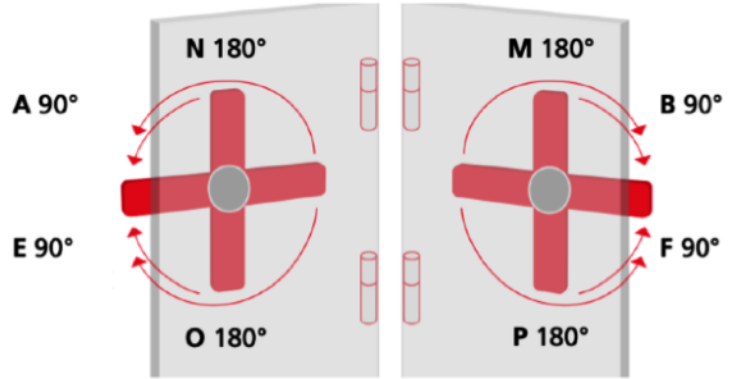

Ürün İçeriği

- Spinlock200
- M19 Sabitleme Somunu
- Kilit Dili
- Somun (M4 x 8mm)

Teknik Özellikler

Ölçüler	Ø59,6mm x 24,9mm
Materyal	Kasa: Sertleştirilmiş Plastik Stator: Zamak
Renk	Siyah
Şifre Hanesi	4
Fabrika Ayarı Şifre	0000
Şifre Kombinasyonu	9.999

Teknik Çizimler

Montaj Deliği Ölçüsü

Kilitleme Yönü

Yukarıdaki şemada kilitleme yönleri ve kilit dilinin hareket açıları harflerle gösterilmiştir.

Spinlock200 kilit, **A ve F** şekillerindeki gibi montajına göre 90° derece hareket etmektedir.