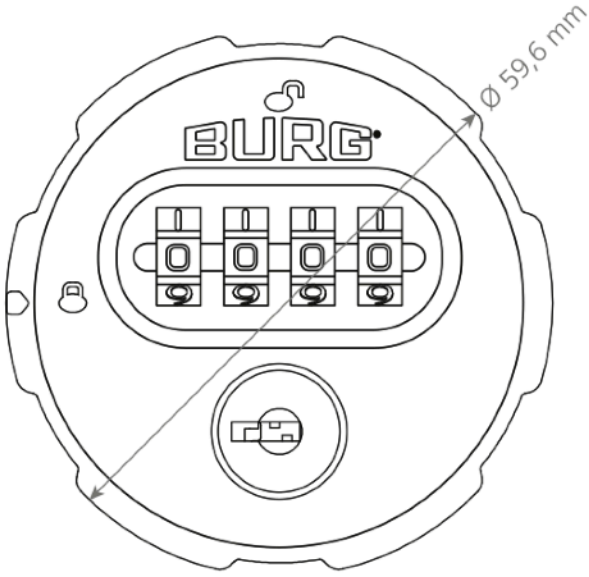

Ürün İçeriği

- Spinlock200
- M19 Sabitleme Somunu
- Kilit Dili
- Somun (M4 x 8mm)

Teknik Özellikler

Ölçüler	Ø59,6mm x 24,9mm
Materyal	Kasa: Sertleştirilmiş Plastik Stator: Zamak
Renk	Siyah
Şifre Hanesi	4
Fabrika Ayarı Şifre	0000
Şifre Kombinasyonu	9.999

Teknik Çizimler

Montaj Deliği Ölçüsü

Kilitleme Yönü

Yukarıdaki şemada kilitleme yönleri ve kilit dilinin hareket açıları harflerle gösterilmiştir.

Spinlock200 kilit, **A ve F** şekillerindeki gibi montajına göre 90° derece hareket etmektedir.