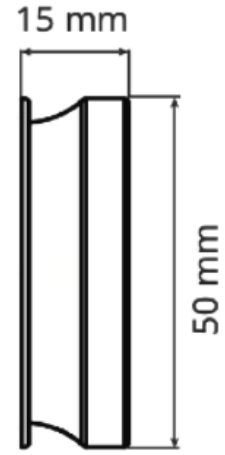

## Teknik Özellikler

Batarya	1/2 AAH-R (2x)
Pil Çalışma Ömrü	30.000 kilitleme döngüsü
Şifre	999.999 şifre kombinasyonu
Materyal	Yuva: Sertleştirilmiş Plastik Stator: Zamak
Kilit Yönü	Sol(90), Sağ Kapı Sağ(90), Sol Kapı
Çalışma Sıcaklığı	-20°- 50°

## Montaj Deliği Ölçüsü

Flush Fit

Retro Fit

## Teknik Çizimler

Flush Fit

Retro Fit