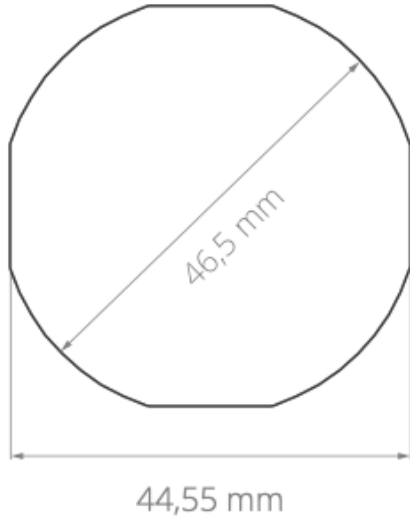

## Montaj Deliği Ölçüsü

Flush Fit

Retro Fit