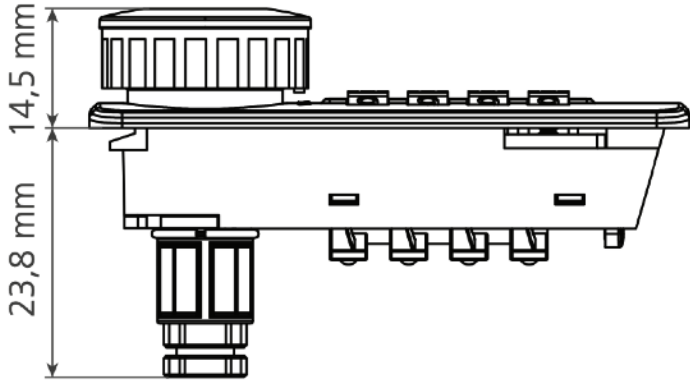

Ürün İçeriği

- Spinlock510
- Metal/ Ahşap Montaj Paneli
- 3 Adet Sabitleme Vidası
- Kilit Dili
- Kilit Dili Vidası
- Yay Çeliği Sabitleme Segmanı

Teknik Özellikler

Ölçüler	25,3 mm x 72,8 mm
Materyal	Kasa: Sertleştirilmiş Plastik Stator: Zamak
Renk	Siyah
Şifre Hanesi	4
Fabrika Ayarı Şifre	0000
Şifre Kombinasyonu	9.999

Teknik Çizimler

Montaj Deliđi Ölçüsü

Kilitleme Yönü

Yukarıdaki şemada kilitleme yönleri ve kilit dilinin hareket açıları harflerle gösterilmiştir.

Spinlock510 kilit, **A** şeklindeki gibi 90° derece hareket etmektedir.