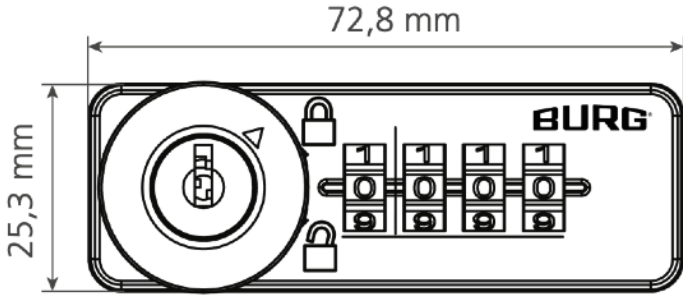

Ürün İçeriği

- Spinlock510
- Metal/ Ahşap Montaj Paneli
- 3 Adet Sabitleme Vidası
- Kilit Dili
- Kilit Dili Vidası
- Yay Çeliği Sabitleme Segmanı

Teknik Özellikler

Ölçüler	25,3 mm x 72,8 mm
Materyal	Kasa: Sertleştirilmiş Plastik Stator: Zamak
Renk	Siyah
Şifre Hanesi	4
Fabrika Ayarı Şifre	0000
Şifre Kombinasyonu	9.999

Teknik Çizimler

Montaj Deliđi Ölçüsü

Kilitleme Yönü

Yukarıdaki şemada kilitleme yönleri ve kilit dilinin hareket açıları harflerle gösterilmiştir.

Spinlock510 kilit, **A** şeklindeki gibi 90° derece hareket etmektedir.