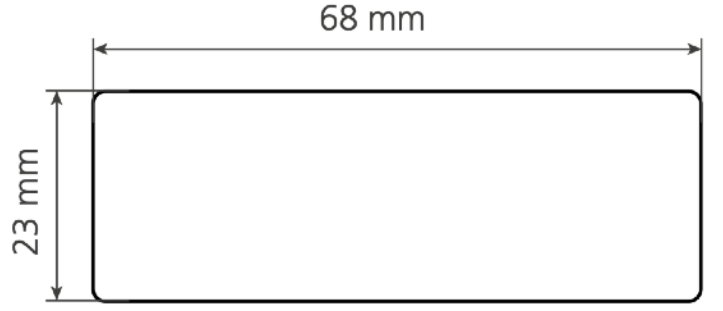

Ürün İçeriği

- Spinlock510
- Metal/ Ahşap Montaj Paneli
- 3 Adet Sabitleme Vidası
- Kilit Dili
- Kilit Dili Vidası
- Yay Çeliği Sabitleme Segmanı

Teknik Özellikler

Ölçüler	25,3 mm x 72,8 mm
Materyal	Kasa: Sertleştirilmiş Plastik Stator: Zamak
Renk	Siyah
Şifre Hanesi	4
Fabrika Ayarı Şifre	0000
Şifre Kombinasyonu	9.999

Teknik Çizimler

Montaj Deliđi Ölçüsü

Kilitleme Yönü

Yukarıdaki şemada kilitleme yönleri ve kilit dilinin hareket açıları harflerle gösterilmiştir.

Spinlock510 kilit, **A** şeklindeki gibi 90° derece hareket etmektedir.