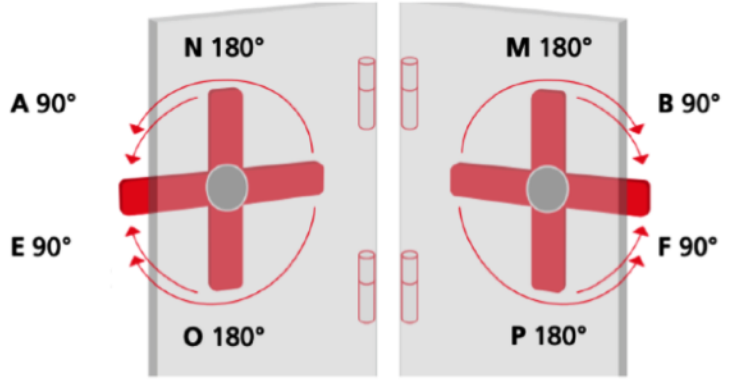

Ürün İçeriği

- Spinlock510
- Metal/ Ahşap Montaj Paneli
- 3 Adet Sabitleme Vidası
- Kilit Dili
- Kilit Dili Vidası
- Yay Çeliği Sabitleme Segmanı

Teknik Özellikler

Ölçüler	25,3 mm x 72,8 mm
Materyal	Kasa: Sertleştirilmiş Plastik Stator: Zamak
Renk	Siyah
Şifre Hanesi	4
Fabrika Ayarı Şifre	0000
Şifre Kombinasyonu	9.999

Teknik Çizimler

Montaj Deliđi Ölçüsü

Kilitleme Yönü

Yukarıdaki şemada kilitleme yönleri ve kilit dilinin hareket açıları harflerle gösterilmiştir.

Spinlock510 kilit, **A** şeklindeki gibi 90° derece hareket etmektedir.